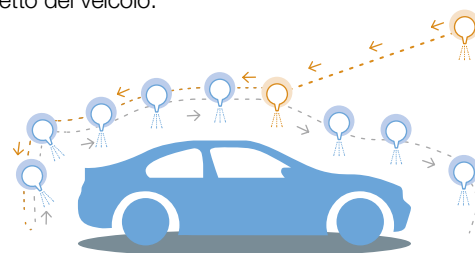

I vantaggi

- **Fabbisogno minimo di manutenzione** – per una disponibilità ottimale, anche con un'elevata produttività.
- **Attività di lavaggio redditizia** – con costi di investimento ridotti e costi di esercizio bassi. L'ideale per i lavaggi di cortesia e in caso di elevata produttività.
- **Sfruttamento ottimale dello spazio** – bastano appena 7,75 metri per lavare un'auto di 5 metri di lunghezza.
- **Pulizia rapida** – i tempi di lavaggio inferiori a 3' e 40" per un veicolo lungo 4,55 m consentono di lavare fino a 16 veicoli all'ora.
- **Più tempo** – ogni mese si risparmiano fino a 6,7 ore lavorative.
- **Design accattivanti** – per un'immagine inconfondibile.

Ecco quanto vale EasyWash con pacchetto Race – potete calcolarlo da voi:

Tempi di lavaggio e asciugatura di EasyWash con pacchetto Race:	Risparmio di tempo rispetto a EasyWash:	Risparmio di ore lavorative:	Risparmio sui costi:
< 3' e 40"*	ca. 80s*	Con 300 lavaggi/mese = 6,7 h in meno di lavoro	con una media di 80 € di tariffa oraria = 528 €/mese o 6.300 €/anno

*Calcoli relativi ad un veicolo di 4,55 m di lunghezza.

Funzione Fly-in: risparmio di tempo con un'asciugatura più veloce.

La memorizzazione del profilo del lavaggio (profilo memorizzato) accelera il processo di asciugatura: in tal modo durante l'avanzamento dell'impianto l'asciugatura si abbassa più rapidamente verso il tetto del veicolo.